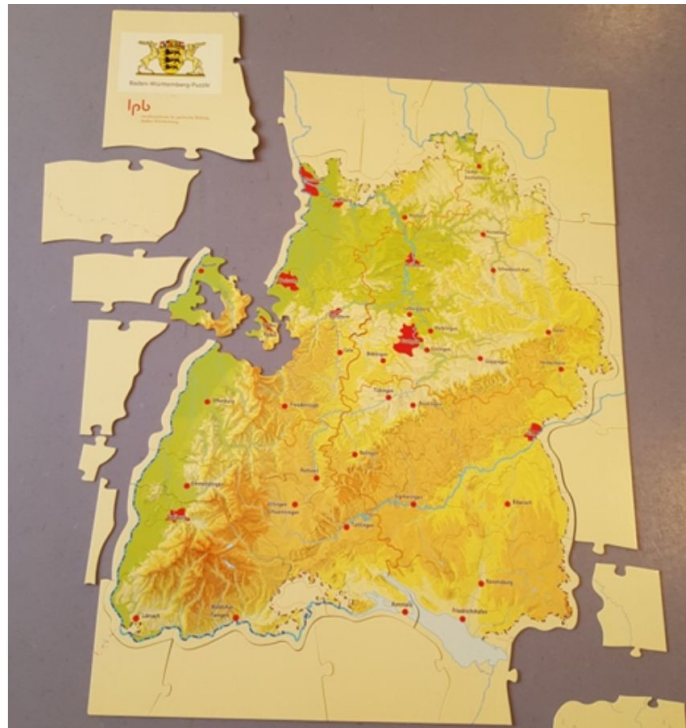

Lernspiel 'BWpoly'

Ein Lernspiel für Grundschulen rund um Baden-Württemberg –
Geografie, Politik und Kultur

Donnerstag, 01. Oktober 2026 - Freitag, 01. Oktober 2027

LpB

PRÄSENZ

Ein politischer Tag für Kinder der Grundschulen im Regierungsbezirk Tübingen. Mit „Europoly – Lernspiel zur kulturellen, geografischen und politischen Vielfalt Europas“ möchten wir den Kindern das Thema Europa auf spielerische Art vermitteln. keine Anmeldung mehr möglich

Inhalt:

Die Idee von „BWpoly“ ist, Kindern der 3. bis 4. Klasse das Thema „Baden-Württemberg“ auf unterschiedliche Art und Weise näher zu bringen. Zurückgegriffen wird dabei auf altersgerechte und spielerische Methoden. Neben einer geographischen Einordnung wird auch die Kultur und Geschichte des Landes zum Thema gemacht. Politische Begriffe kommen im Spiel ebenso zur Sprache. Alle Sinne werden durch unterschiedliche Methoden angesprochen: Das „Baden-Württemberg-Puzzle“ der LpB kommt genauso zum Einsatz, wie ein „1, 2 oder 3“-Quiz und ein „Begriffe-Spiel“ zum Hören. Ob Maultaschen, Landtag oder Hirsch – BWpoly!

Klassen 3 und 4

Organisation:

Auf einen Blick:

- Zielgruppe: Grundschule ab Klasse 3
- Teilnehmendenzahl: eine Klasse pro Veranstaltung mit max. 30 Kinder (i.d.R. 2 Klassen hintereinander)
- Dauer: insg. 2x90 Minuten (90 Min. pro Klasse)
- Termine: nach Absprache
- Besonderheiten: pro angemeldeter Grundschule zwei Veranstaltungen am Einsatztag